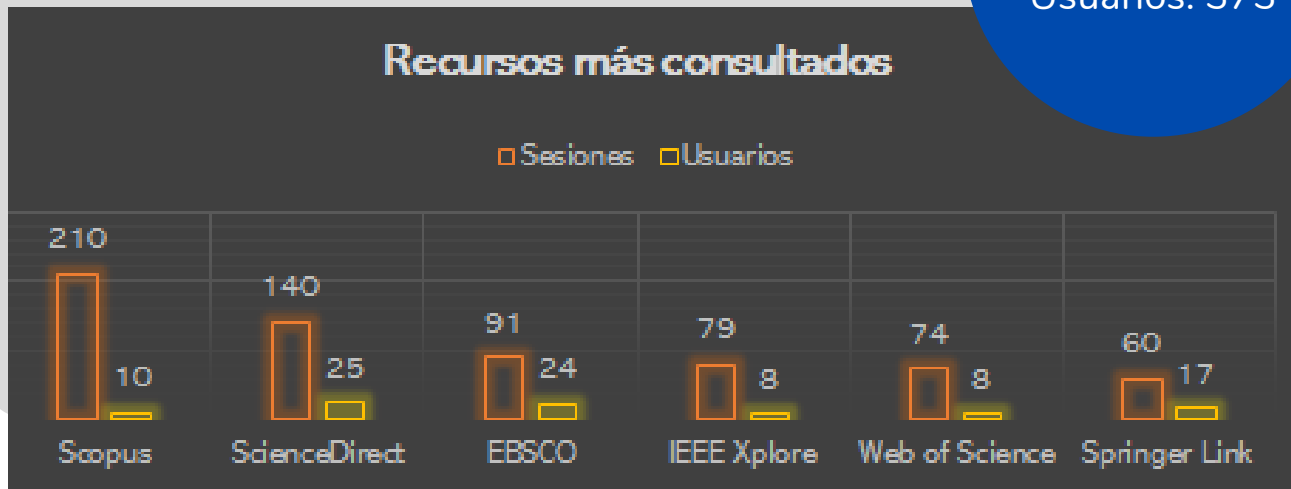

Facultad de Ingeniería y Arquitectura

Consulta de recursos electrónicos

Pregrados

Sesiones: 11043

Usuarios: 3471

Sesiones: 2561

Usuarios: 373

Posgrados

Recursos más consultados

Docentes

Sesiones: 869

Usuarios: 373

Sesiones: 16766

Usuarios: 2947

Egresados

Recursos más consultados