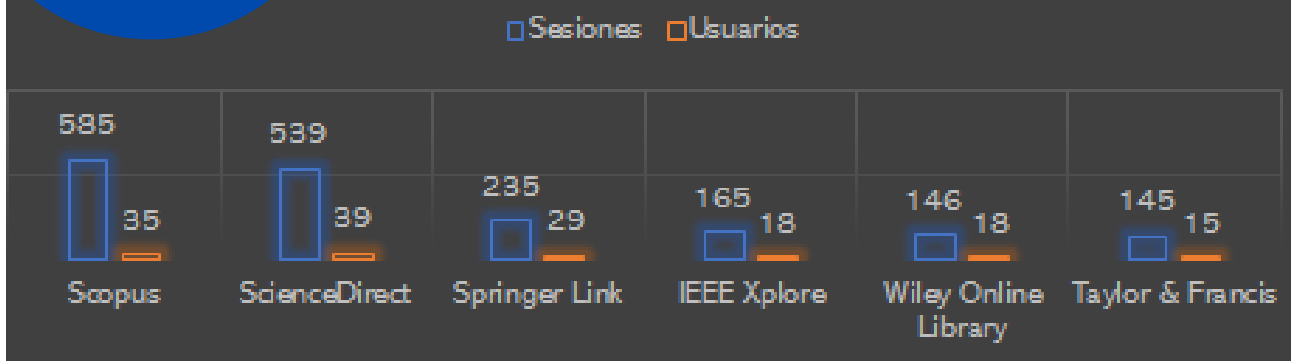

Facultad de Ingeniería y Arquitectura

Consulta de recursos electrónicos

Pregrados

Sesiones: 11043

Usuarios: 3471

Sesiones: 2561

Usuarios: 373

Posgrados

Recursos más consultados

Docentes

Sesiones: 869

Usuarios: 373

Sesiones: 16766

Usuarios: 2947

Egresados

Recursos más consultados