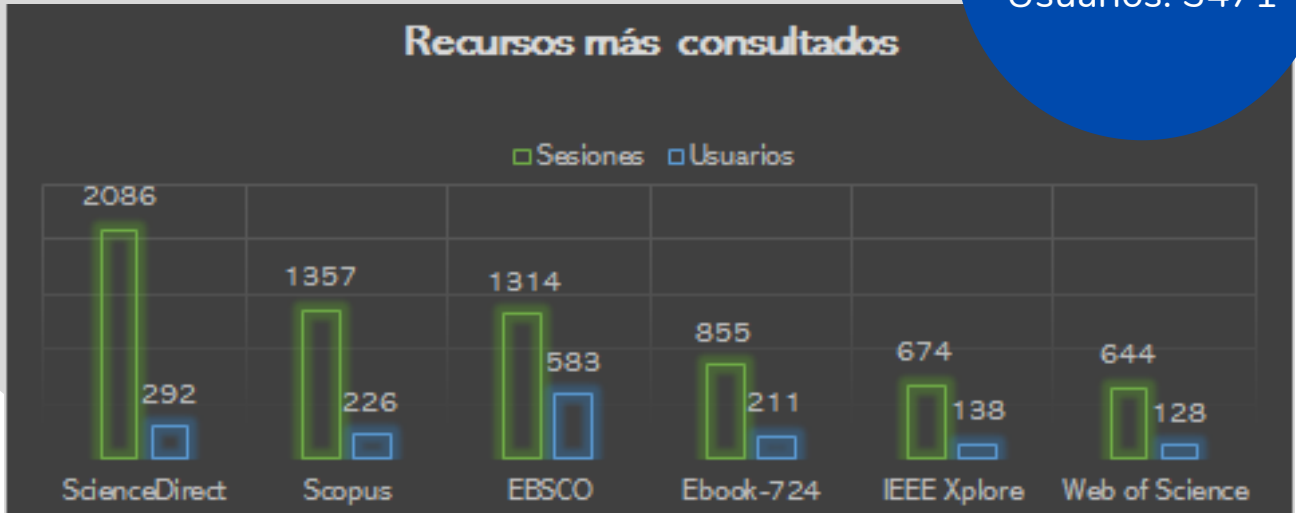

Facultad de Ingeniería y Arquitectura

Consulta de recursos electrónicos

Pregrados

Sesiones: 11043

Usuarios: 3471

Sesiones: 2561

Usuarios: 373

Posgrados

Recursos más consultados

Docentes

Sesiones: 869

Usuarios: 373

Sesiones: 16766

Usuarios: 2947

Egresados

Recursos más consultados