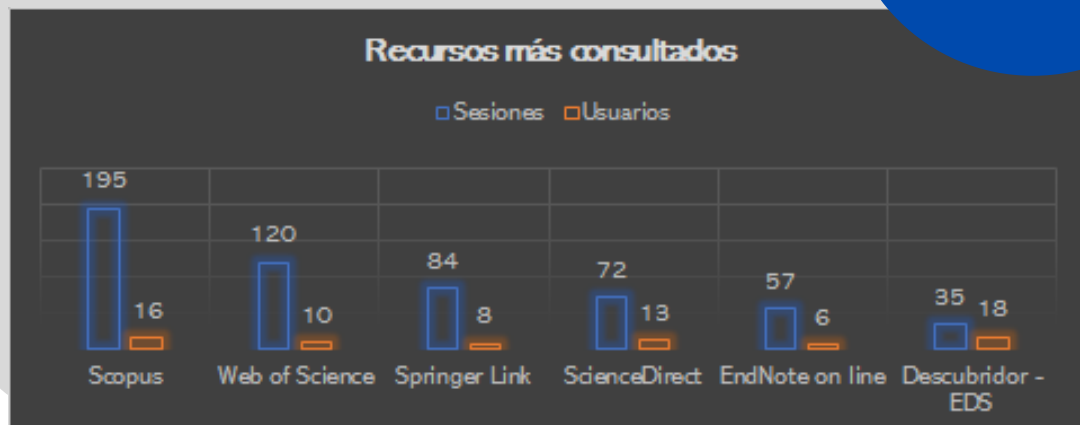

Maestrías Consulta de recursos electrónicos

Ciencias - Física

Sesiones: 1069

Usuarios: 171

Sesiones: 214

Usuarios: 69

Ciencias - Matemática Aplicada

Enseñanza de las Ciencias Exactas y Naturales

Sesiones: 742

Usuarios: 154

Facultad de Ciencias Exactas y Naturales

Doctorados
Consulta de recursos electrónicos

Sesiones: 78

Usuarios: 11

Ciencias - Física

Ciencias - Matemáticas