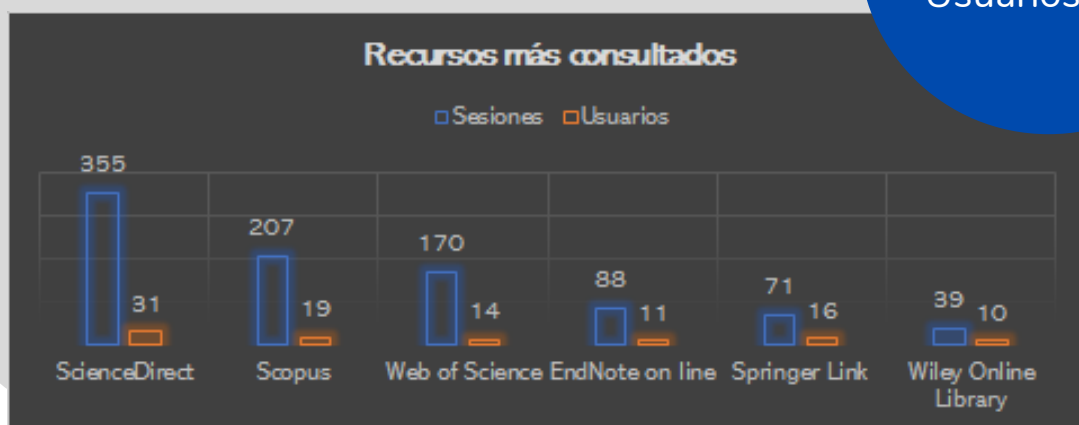

Facultad de Ciencias Exactas y Naturales

Pregrados Consulta de recursos electrónicos

Ciencias de la Computación

Sesiones: 72

Usuarios: 39

Sesiones: 1950

Usuarios: 518

Ingeniería Física

Matemáticas

Sesiones: 499

Usuarios: 176

Facultad de Ciencias Exactas y Naturales

Especialización Consulta de recursos electrónicos

Sesiones: 303

Usuarios: 45

Estadística

Maestrías Consulta de recursos electrónicos

Ciencias - Física

Sesiones: 1069

Usuarios: 171

Sesiones: 214

Usuarios: 69

Ciencias - Matemática Aplicada

Enseñanza de las Ciencias Exactas y Naturales