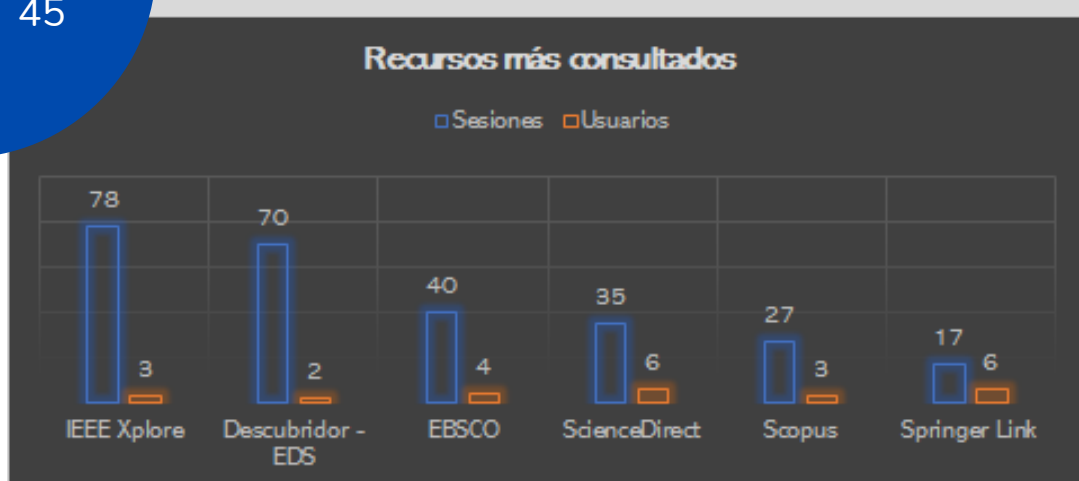

Facultad de Ciencias Exactas y Naturales

Pregrados Consulta de recursos electrónicos

Ciencias de la Computación

Sesiones: 72

Usuarios: 39

Sesiones: 1950

Usuarios: 518

Ingeniería Física

Matemáticas

Sesiones: 499

Usuarios: 176

Facultad de Ciencias Exactas y Naturales

Especialización Consulta de recursos electrónicos

Sesiones: 303

Usuarios: 45

Estadística

Maestrías Consulta de recursos electrónicos

Ciencias - Física

Sesiones: 1069

Usuarios: 171

Sesiones: 214

Usuarios: 69

Ciencias - Matemática Aplicada

Enseñanza de las Ciencias Exactas y Naturales