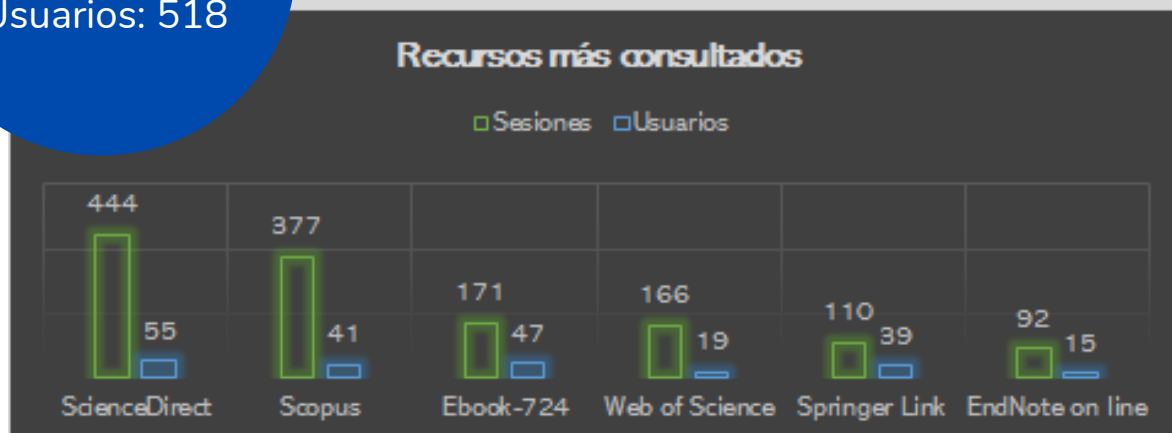

Facultad de Ciencias Exactas y Naturales

Pregrados Consulta de recursos electrónicos

Ciencias de la Computación

Sesiones: 72

Usuarios: 39

Sesiones: 1950

Usuarios: 518

Ingeniería Física

Matemáticas

Sesiones: 499

Usuarios: 176

Facultad de Ciencias Exactas y Naturales

Especialización Consulta de recursos electrónicos

Sesiones: 303

Usuarios: 45

Estadística