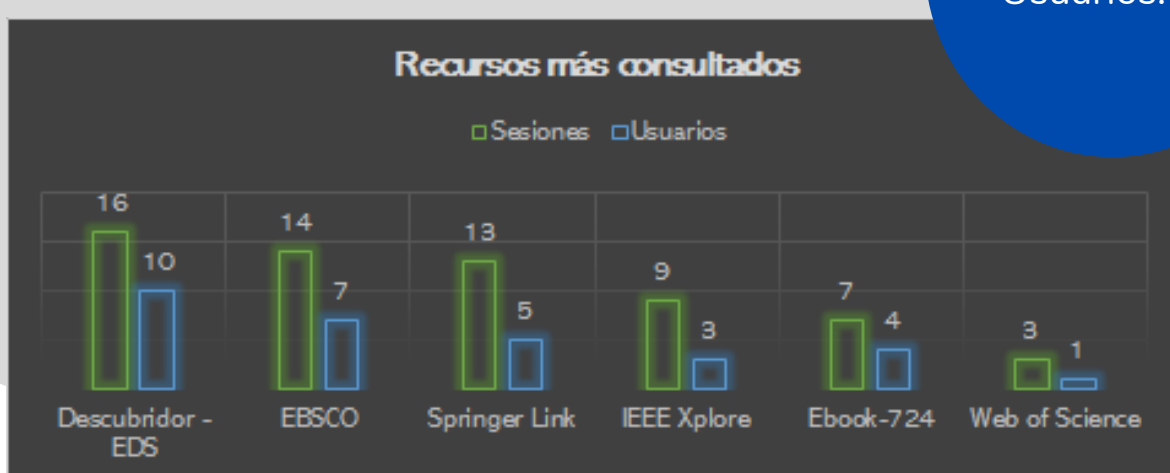

Facultad de Ciencias Exactas y Naturales

Pregrados Consulta de recursos electrónicos

Ciencias de la Computación

Sesiones: 72

Usuarios: 39

Sesiones: 1950

Usuarios: 518

Ingeniería Física

Matemáticas

Sesiones: 499

Usuarios: 176

Facultad de Ciencias Exactas y Naturales

Especialización Consulta de recursos electrónicos

Sesiones: 303

Usuarios: 45

Estadística