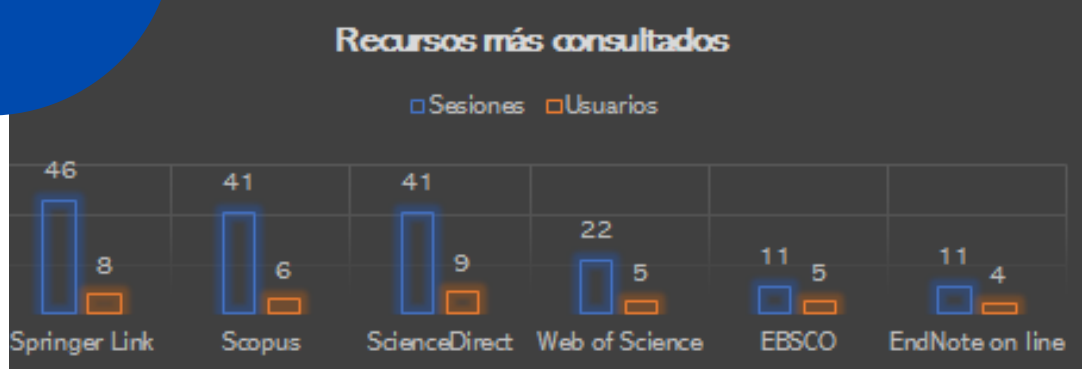

Maestrías Consulta de recursos electrónicos

Ciencias - Física

Sesiones: 1069

Usuarios: 171

Sesiones: 214

Usuarios: 69

Ciencias - Matemática Aplicada

Enseñanza de las Ciencias Exactas y Naturales

Sesiones: 742

Usuarios: 154

Facultad de Ciencias Exactas y Naturales

Doctorados
Consulta de recursos electrónicos

Sesiones: 78

Usuarios: 11

Ciencias - Física

Ciencias - Matemáticas