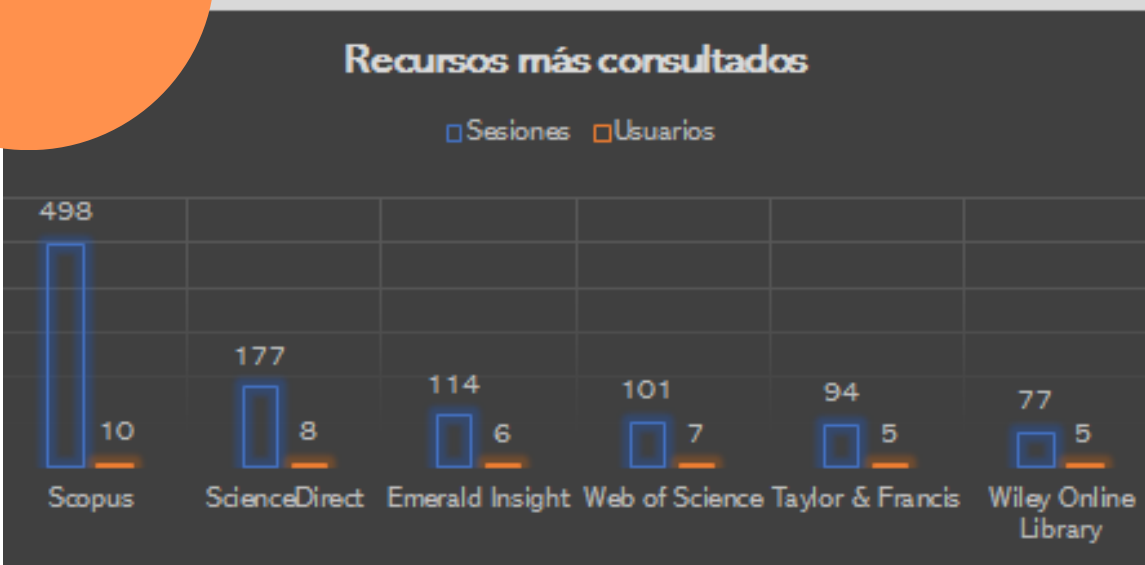

Auditoría de Sistemas

Sesiones: 4

Usuarios: 1

Sesiones: 1355

Usuarios: 116

Finanzas Corporativas

Gerencia Estratégica de Proyectos

Sesiones: 417

Usuarios: 149

Facultad de Administración

Especializaciones Consulta de recursos electrónicos

Sesiones: 621

Usuarios: 106

Gestión Cultural - Énfasis en Planeación y Políticas Culturales

Gestión de Redes de Datos

Sesiones: 34

Usuarios: 14

Maestrías Consulta de recursos electrónicos

Sesiones: 3335

Usuarios: 383

Administración

Administración en Sistemas Informáticos

Sesiones: 502