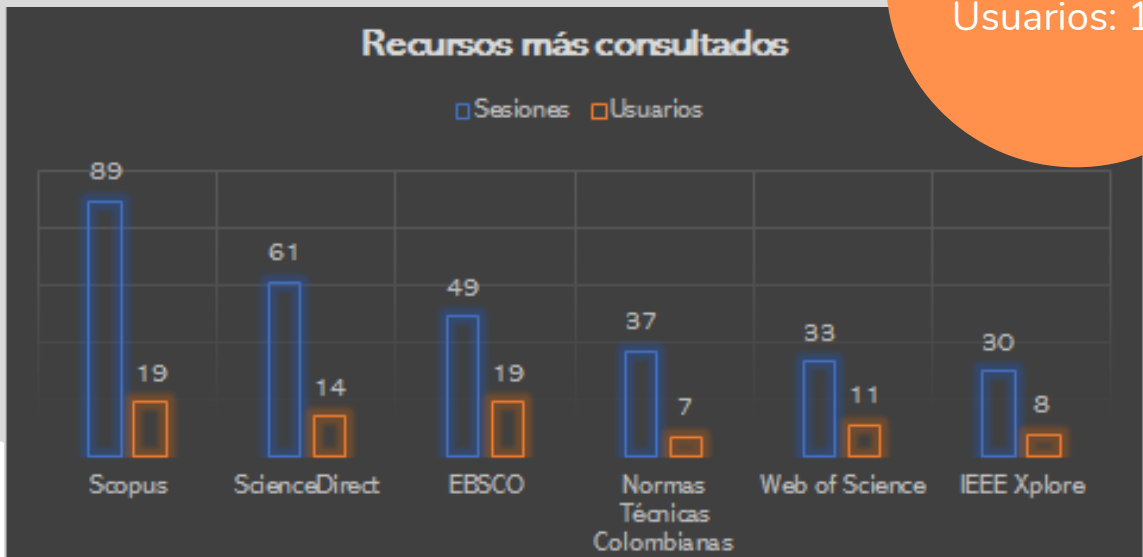

Auditoría de Sistemas

Sesiones: 4

Usuarios: 1

Sesiones: 1355

Usuarios: 116

Finanzas Corporativas

Gerencia Estratégica de Proyectos

Sesiones: 417

Usuarios: 149

Facultad de Administración

Especializaciones Consulta de recursos electrónicos

Sesiones: 621

Usuarios: 106

Gestión Cultural - Énfasis en Planeación y Políticas Culturales

Gestión de Redes de Datos