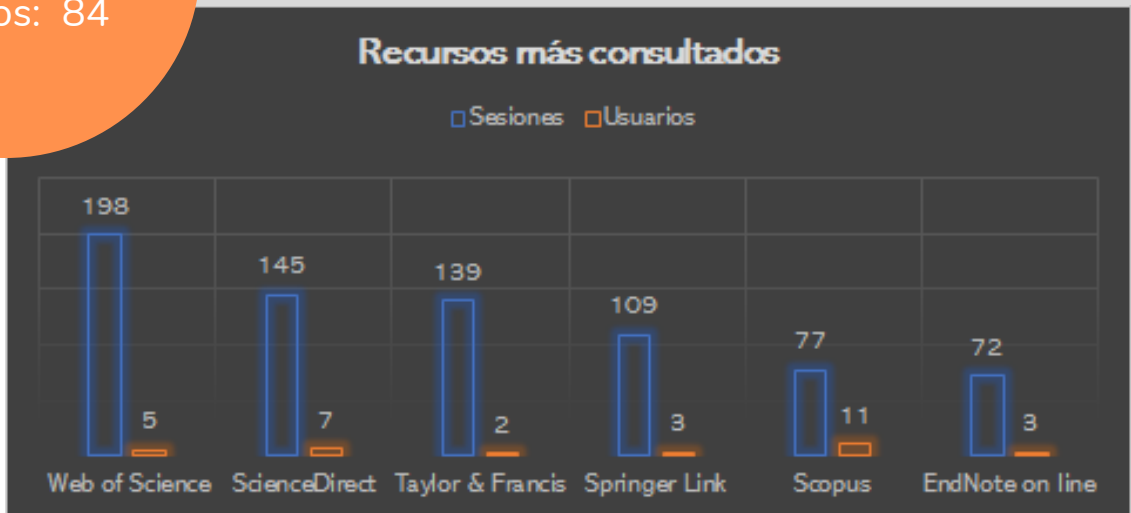

Gestión Cultural y Comunicativa

Sesiones: 377

Usuarios: 104

Facultad de Administración

Especializaciones Consulta de recursos electrónicos

Sesiones: 982

Usuarios: 84

Alta Gerencia