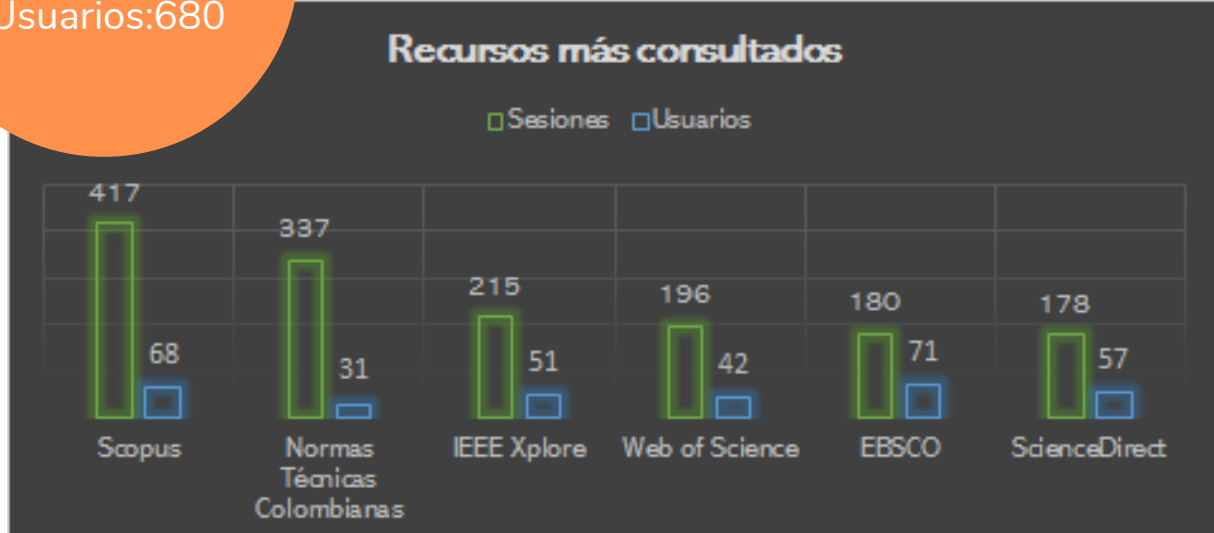

Facultad de Administración

Pregrados Consulta de recursos electrónicos

Administración de Empresas

Sesiones: 6946

Usuarios: 2091

Sesiones: 2402

Administración de Sistemas Informáticos

Usuarios: 680