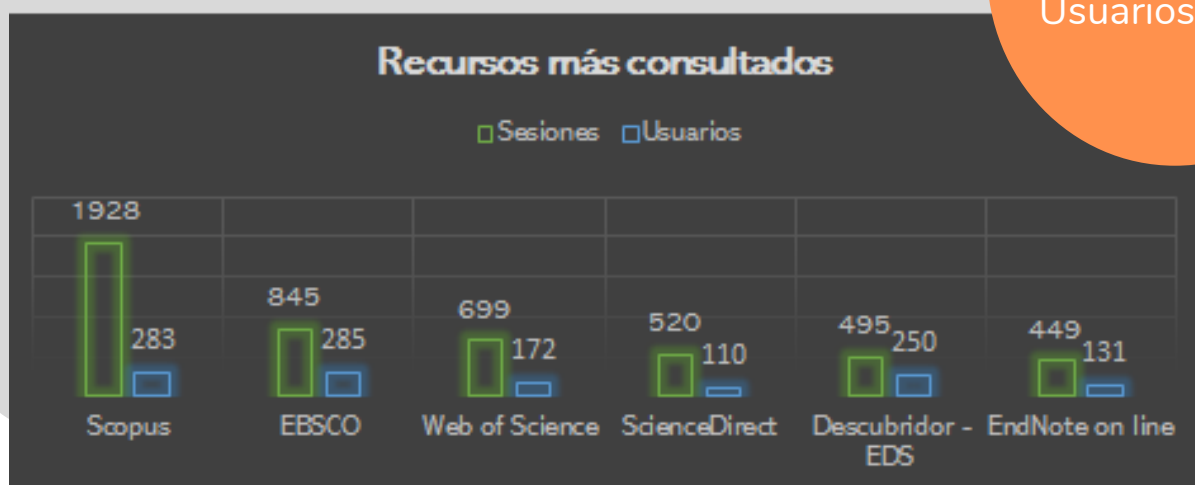

Facultad de Administración

Pregrados Consulta de recursos electrónicos

Administración de Empresas

Sesiones: 6946

Usuarios: 2091

Sesiones: 2402

Administración de Sistemas Informáticos

Usuarios: 680

Gestión Cultural y Comunicativa

Sesiones: 377

Usuarios: 104

Facultad de Administración

Especializaciones Consulta de recursos electrónicos

Sesiones: 982

Usuarios: 84

Alta Gerencia