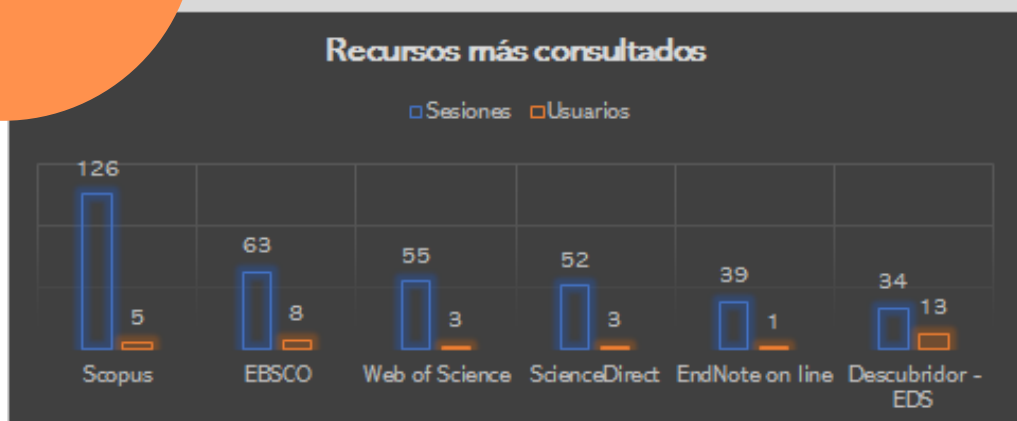

Usuarios: 149

Facultad de Administración

Especializaciones Consulta de recursos electrónicos

Sesiones: 621

Usuarios: 106

Gestión Cultural - Énfasis en Planeación y Políticas Culturales

Gestión de Redes de Datos

Sesiones: 34

Usuarios: 14

Maestrías Consulta de recursos electrónicos

Sesiones: 3335

Usuarios: 383

Administración

Administración en Sistemas Informáticos

Sesiones: 502