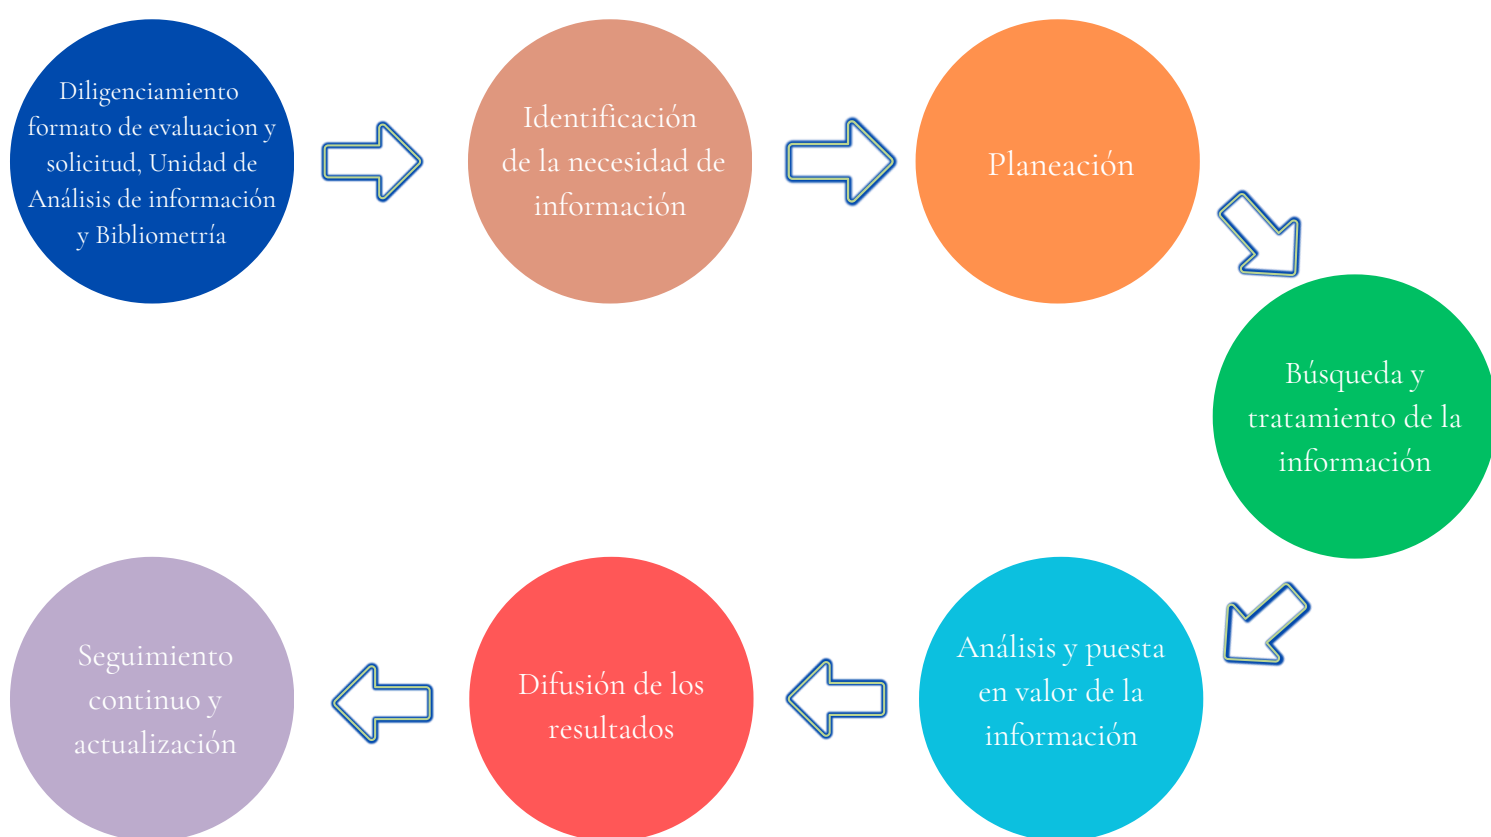

U N I D A D D E
A N Á L I S I S D E
I N F O R M A C I Ó N Y
B I B L I O M E T R Í A

PORTAFOLIO

D E S E R V I C I O S

Unidad de Análisis de Información y Bibliometría

Unidad de apoyo que integra la bibliometría para brindar servicios relacionados con la comunicación académica y la generación y desarrollo de procesos en torno a la evaluación y monitoreo de la investigación científica.

Servicios:

Elaboración de informes
bibliométricos

Asesoría / Asistencia

Visibilidad / Univocidad

E L A B O R A C I Ó N D E I N F O R M E S B I B L I O M É T R I C O S

- **Convencionales:** relacionados con la producción interna con herramientas como el repositorio institucional, la gestión de colecciones, el flujo de préstamos y usuarios, entre otros.
- **De divulgación:** aspectos destacados de la investigación, leyes bibliométricas e indicadores dirigidos a un público más amplio y no experto, por ejemplo: boletines bibliométricos.

- **Especializados:** en temas de investigación, dirigido a investigadores y grupos de investigación.

Todos los informes requieren de un proceso metodológico enmarcado en los pasos de la imagen y de un estudio de aprobación y viabilidad.