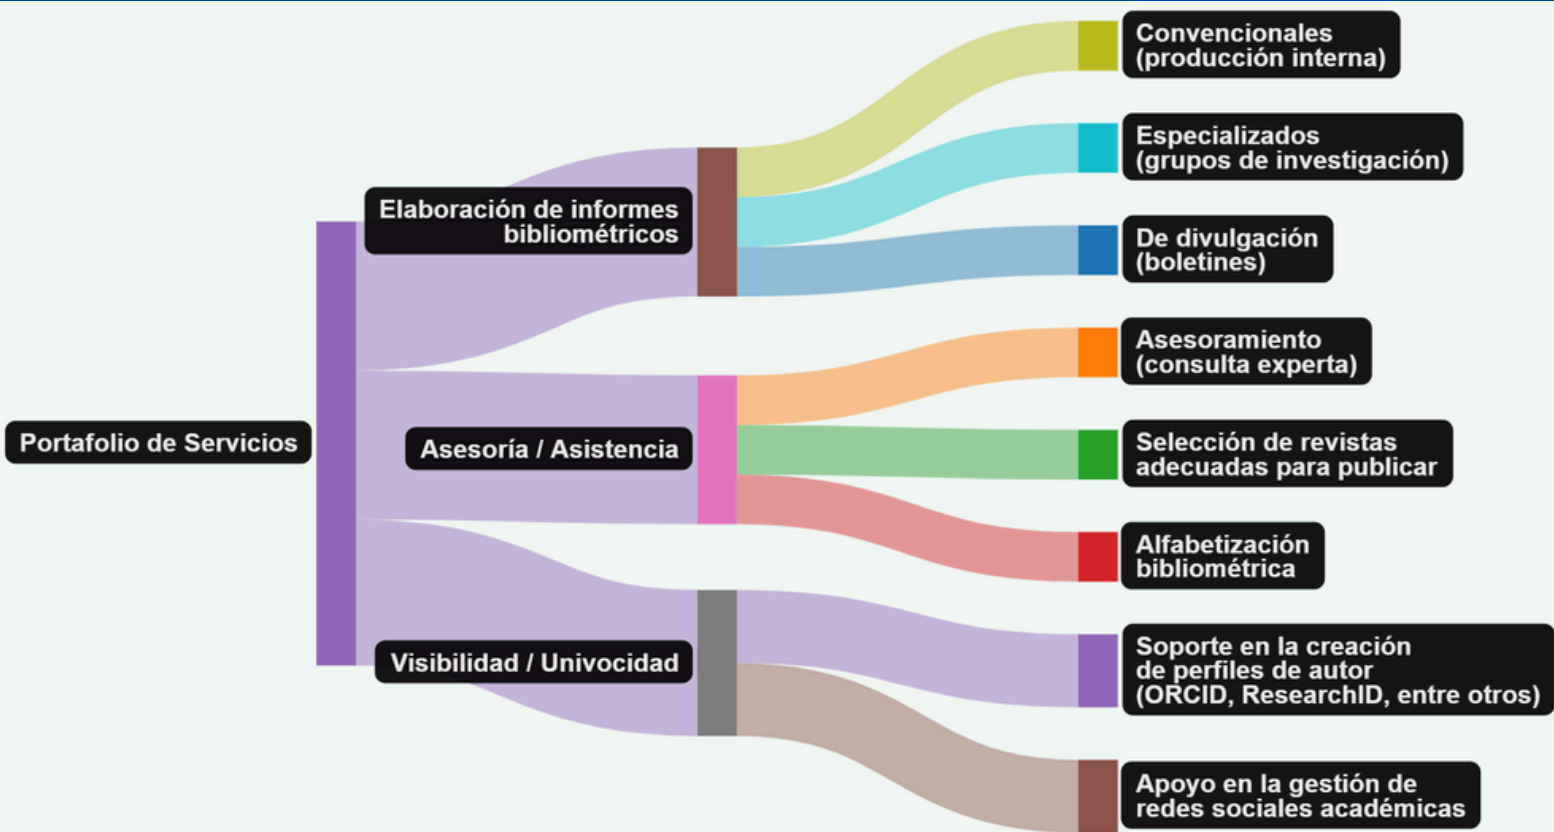

UNIDAD DE ANÁLISIS DE INFORMACIÓN Y BIBLIOMETRÍA